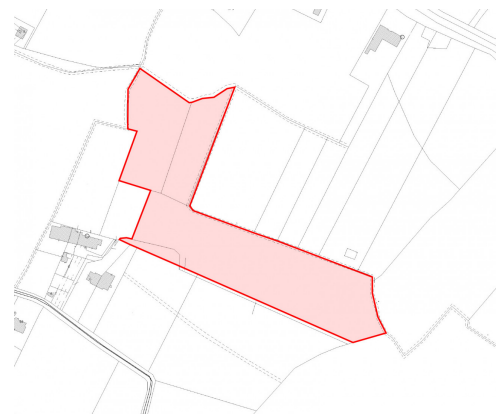

QUADRANTE CASA

Riferimento :GX1438

Terreno in vendita a Cervarese Santa Croce

Agenzia Quadrante casa

Via Roma, 48 - Montegrotto Terme (PD) - 35036

0498912073 / 0498912480

agenzia@quadrantecasa.it

QUADRANTE CASA

Occasione da non perdere. Terreno agricolo in vendita di Mq 23.637 a Cervarese S. Croce in Via Boccalara. L'appezzamento di terreno è regolare, due rettangoli perfetti. Ottima esposizione alla luce solare. Vicino al centro Paese.

La visita del terreno seminativo agricolo sarà eseguita soltanto dopo un appuntamento conoscitivo presso l'agenzia.

Rif. GX1438

Prezzo: 99.000 € Mq: 23.637

QUADRANTE CASA

Agenzia Quadrante casa
Via Roma, 48 - Montegrotto Terme (PD) - 35036
0498912073 / 0498912480
agenzia@quadrantecasa.it