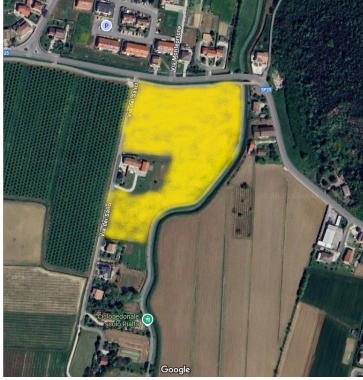

QUADRANTE CASA

Agenzia Quadrante casa

Via Roma, 48 - Montegrotto Terme (PD) - 35036

0498912073 / 0498912480

agenzia@quadrantecasa.it